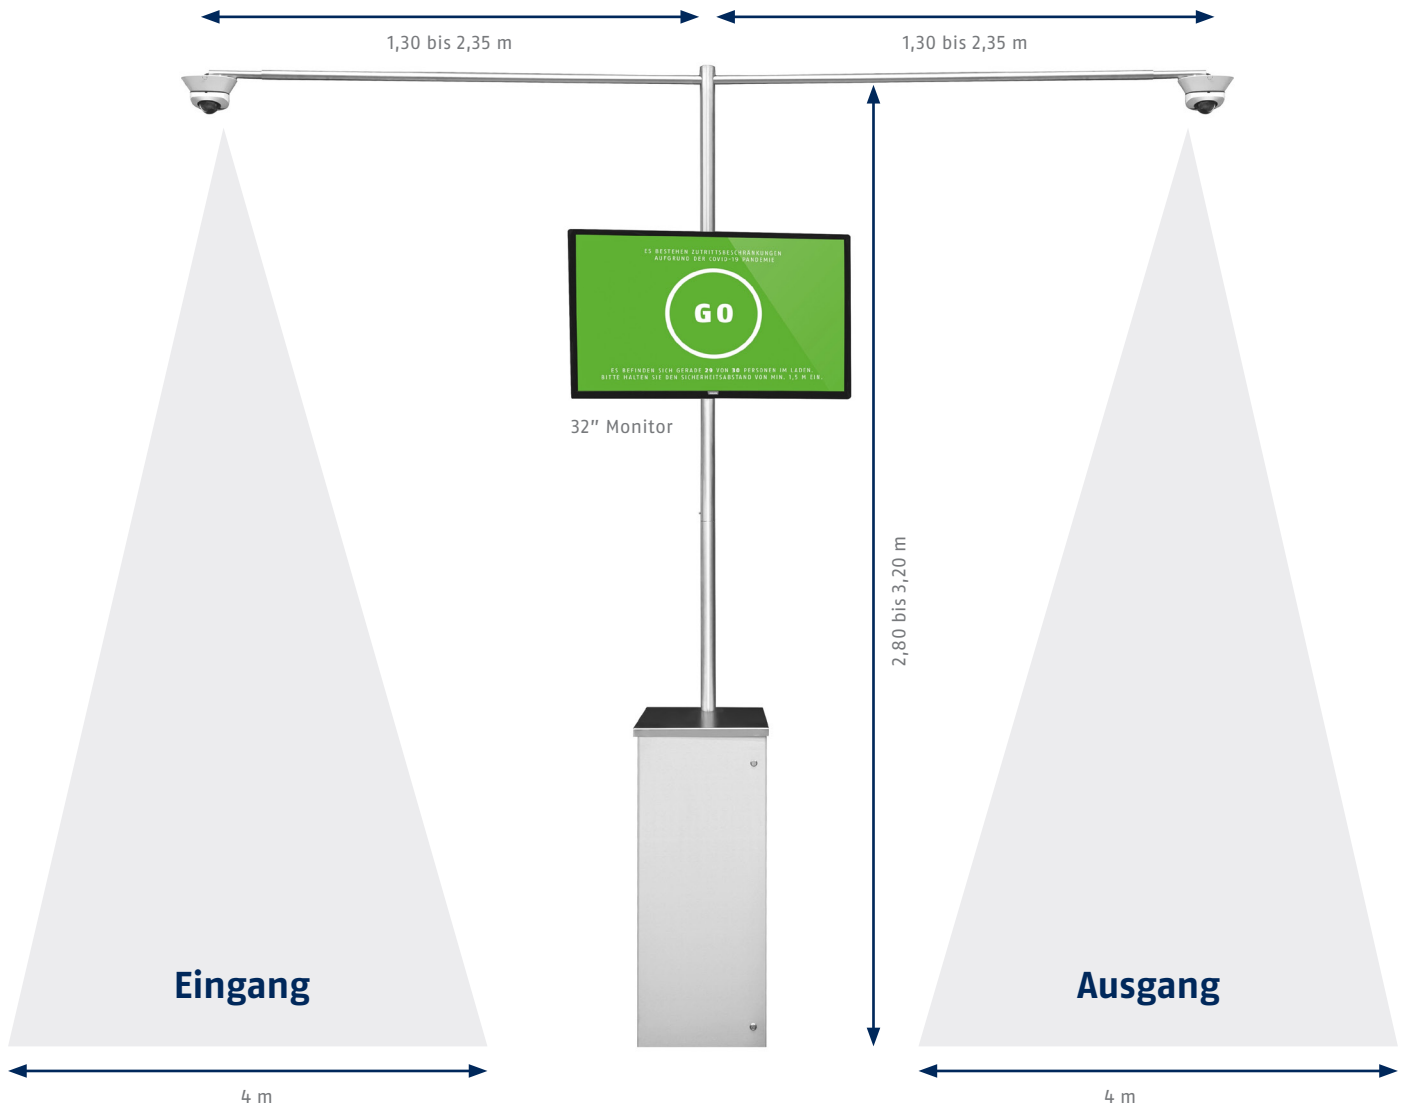

Lieferumfang

Software
Pandemic Edition

Dongle

Switch

2 Professional
IP-Kameras

PC für die Einbindung
von bis zu 2 Kameras

32" Monitor

Systemvoraussetzungen

- 230 V Steckdose mit Dauerstrom
- TeamViewer Zugang bereitstellen

Einsatzbereich

- Für Gebäude mit einem Ein- und Ausgang
- Komplett vorkonfiguriertes System kann im Ladengeschäft in ca. 90 min in Betrieb genommen werden

EVP

5.499,00 Euro