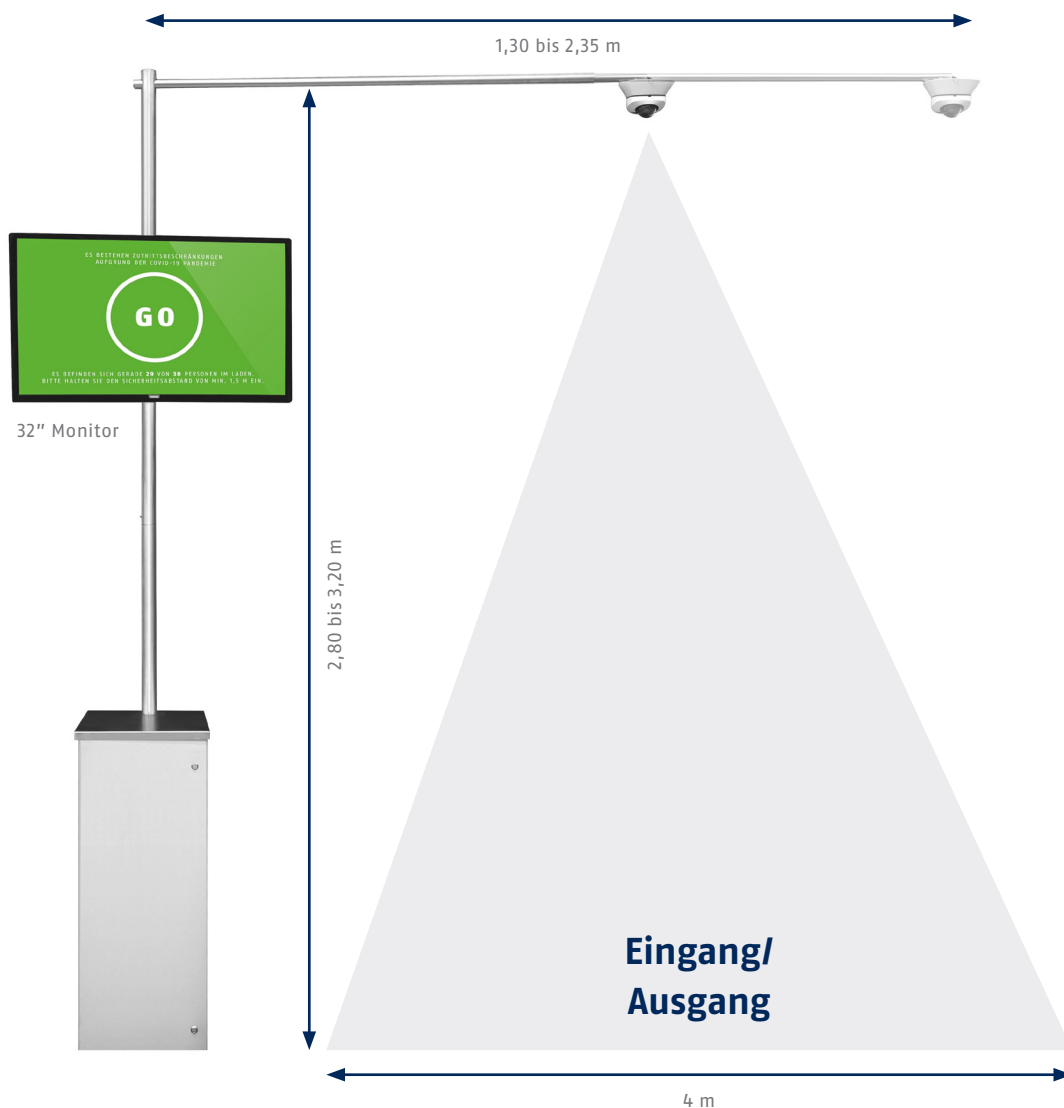

IPCOVID19S

IP COVID Set bis 3 Kameras

Lieferumfang	 Intellect          
	Software Pandemic Edition Dongle Switch Professional IP-Kamera PC für die Einbindung von bis zu 3 Kameras Einrichtungshilfe per TeamViewer
Systemvoraussetzungen	<ul style="list-style-type: none">• Netzwerk Infrastruktur
Leistungen Bauseits	<ul style="list-style-type: none">• Kamera über Eingang Installieren• TeamViewer Zugang bereitstellen
Einsatzbereich	<ul style="list-style-type: none">• Für Gebäude mit mehreren Ein- und Ausgängen
EVP	1.999,00 Euro

IPCOVID19L

IP COVID Set bis 6 Kameras

Lieferumfang	 Intellect          
	Software Pandemic Edition Dongle Switch Professional IP-Kamera PC für die Einbindung von bis zu 6 Kameras Einrichtungshilfe per TeamViewer
Systemvoraussetzungen	<ul style="list-style-type: none">• Netzwerk Infrastruktur
Leistungen Bauseits	<ul style="list-style-type: none">• Kamera über Eingang Installieren• TeamViewer Zugang bereitstellen
Einsatzbereich	<ul style="list-style-type: none">• Für Gebäude mit mehreren Ein- und Ausgängen und mehreren Etagen
EVP	2.599,00 Euro

Lieferumfang

Software
Pandemic Edition

Dongle

Switch

Professional
IP-Kamera

PC für die Einbindung
von 1 Kamera

32" Monitor

Systemvoraussetzungen

- 230 V Steckdose mit Dauerstrom
- TeamViewer Zugang bereitstellen

Einsatzbereich

- Für Ladengeschäfte mit einem Ein- und Ausgang
- Komplett vorkonfiguriertes System kann im Ladengeschäft in ca. 90 min in Betrieb genommen werden